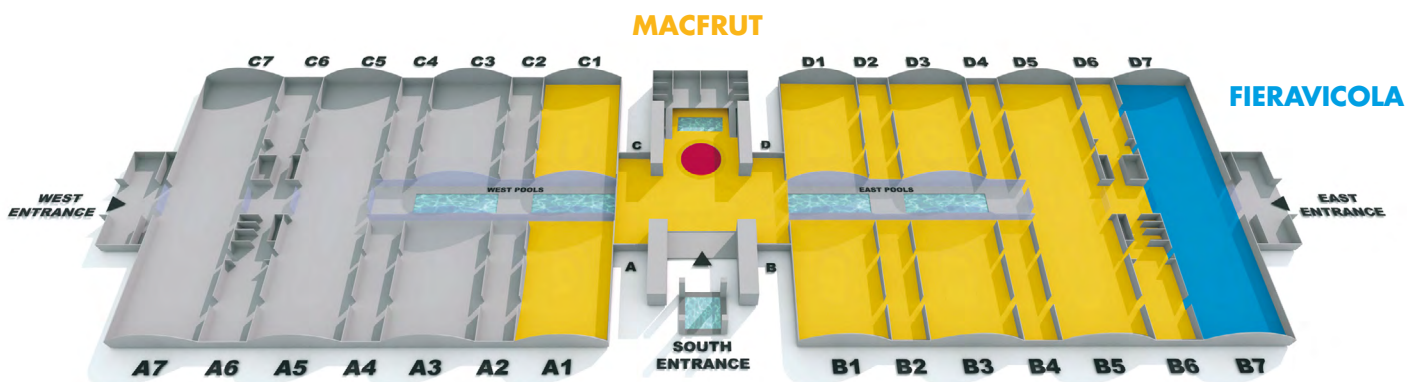

**AREA
ONLY**

€ 120/MQ + IVA

QUOTA DI ISCRIZIONE* OBBLIGATORIA = € 200

* include assicurazione RCT, inserimento della ditta nel catalogo, pulizie stand, badge espositori, 1 tessera parcheggio, connessione Wi-Fi